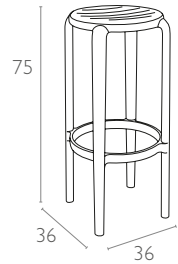

teknik detaylar | technical sheet

288 Tom Bar 75

Ürün ölçüleri (cm) ve ağırlığı (kg) / Dimensions in cm and weight in kg

En Width	Boy Height	Derinlik Depth	Oturma Yüksekliği Seat Height	Birim Ağırlık Unit Weight
36	75	36	75	4

Ambalaj bilgileri / Information on packaging units

Karton Koli (Adet) Pcs in Carton Box	Ambalaj Ağırlığı (kg) Package Weight (kg)
4	18

Ambalaj ölçüleri ve hacim / Package dimensions in cm and volume

m ³	Yükseklik Height	En Width	Derinlik Depth
0,123	70	42	42

Lojistik bilgileri / Logistics information

20 DC Cntr	40 DC Cntr	82 Cbm Truck
780	1944	2480

Ölçüler cm'dir.
All dimensions are in cm.

CATAS
TEST REPORT
344047

www.siesta.com.tr

/SiestaFurniture