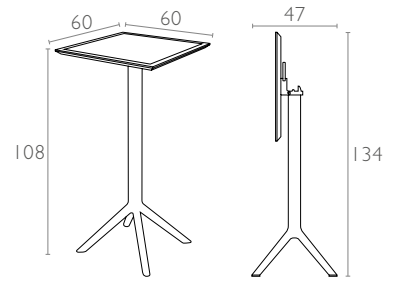

I 16 Sky Folding Bar Table 60

Ürün ölçüleri (cm) ve ağırlığı (kg) / Dimensions in cm and weight in kg

En Width	Boy Height	Derinlik Depth	Birim Ağırlık Unit Weight
60	108	60	7,5

Ambalaj bilgileri / Information on packaging units

Lojistik bilgileri / Logistics information

20 DC Cntr	40 HC Cntr	82 Cbm Truck
270	648	840

Ölçüler cm'dir.
All dimensions are in cm.

www.siesta.com.tr

/SiestaFurniture