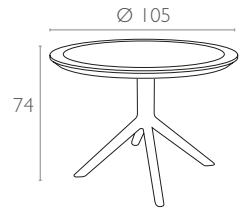

Ölçüler cm'dir.
All dimensions are in cm.

Ambalaj ölçüleri ve hacim / Package dimensions in cm and volume

m³	Yükseklik Height	En Width	Derinlik Depth
0,160	14	107	107

Lojistik bilgileri / Logistics information

20 DC Cntr	40 HC Cntr	82 Cbm Truck
180	420	500