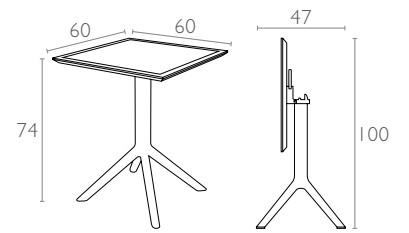

Ambalaj bilgileri / Information on packaging units

Karton Koli (Adet) Pcs in Carton Box	Ambalaj Ağırlığı (kg) Package Weight (kg)
2	15,5

Ölçüler cm'dir.
All dimensions are in cm.

Ambalaj ölçüleri ve hacim / Package dimensions in cm and volume

m³	Yükseklik Height	En Width	Derinlik Depth
0,180	71	41	62

Lojistik bilgileri / Logistics information

20 DC Cntr	40 HC Cntr	82 Cbm Truck
270	660	880