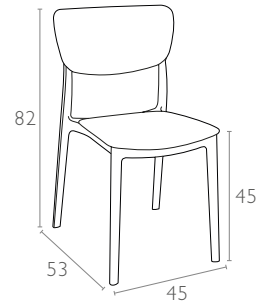

#### Ürün ölçüleri (cm) ve ağırlığı (kg) / Dimensions in cm and weight in kg

En Width	Boy Height	Derinlik Depth	Oturma Yüksekliği Seat Height	Birim Ağırlık Unit Weight
45	82	53	45	3,4

#### Ambalaj ölçüleri ve hacim / Package dimensions in cm and volume

m <sup>3</sup>	Yükseklik Height	En Width	Derinlik Depth
0,954	228	46	91

#### Lojistik bilgileri / Logistics information

20 DC Cntr	40 HC Cntr	82 Cbm Truck
768	1560	1800

Ölçüler cm'dir.  
All dimensions are in cm.

[www.siesta.com.tr](http://www.siesta.com.tr)

/SiestaFurniture

© 2019 Siesta Exclusive