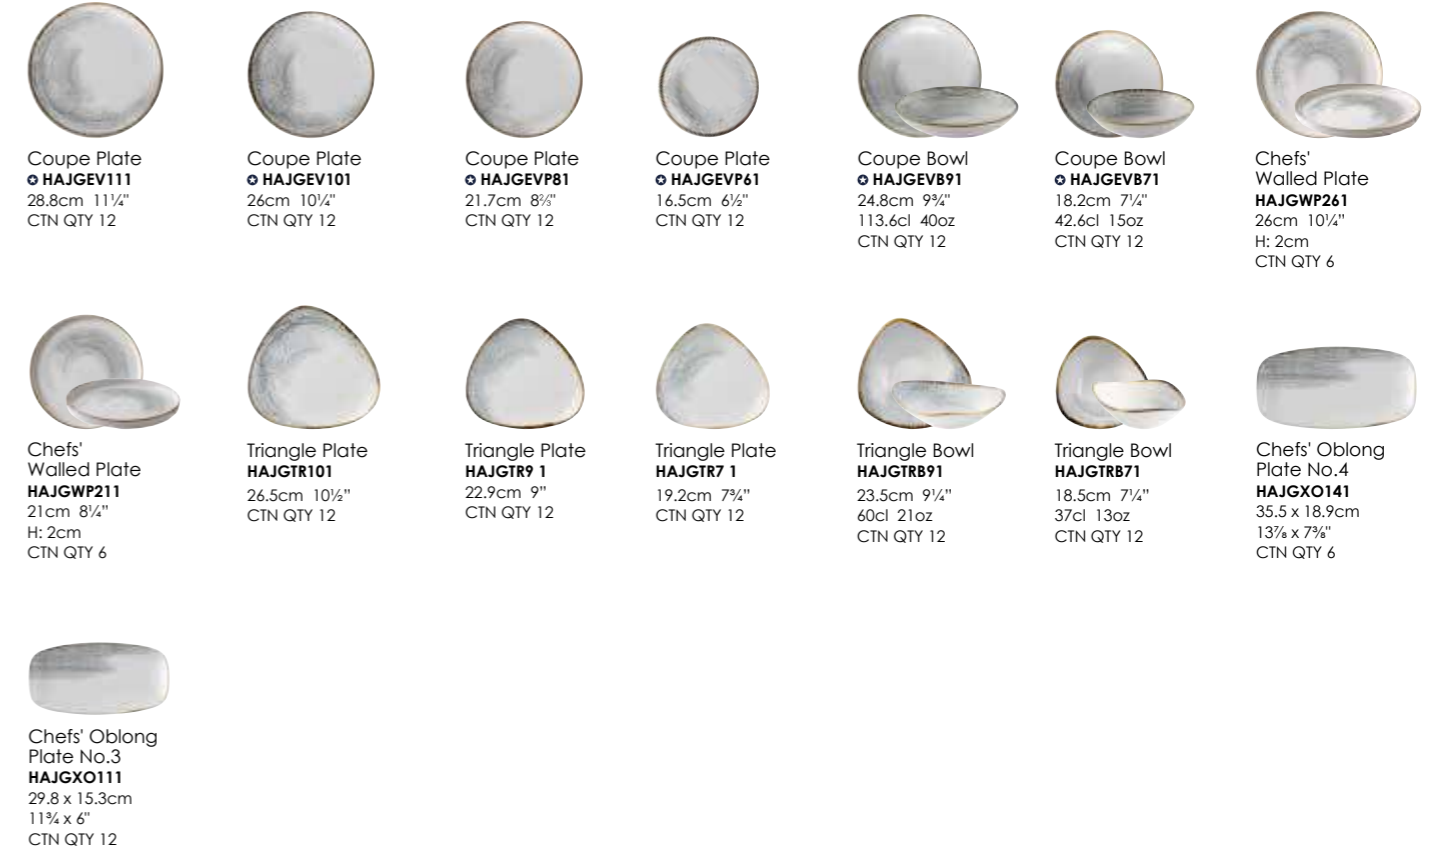

HOMESPUN ACCENTS ITEM RANGE | JASPER GREY