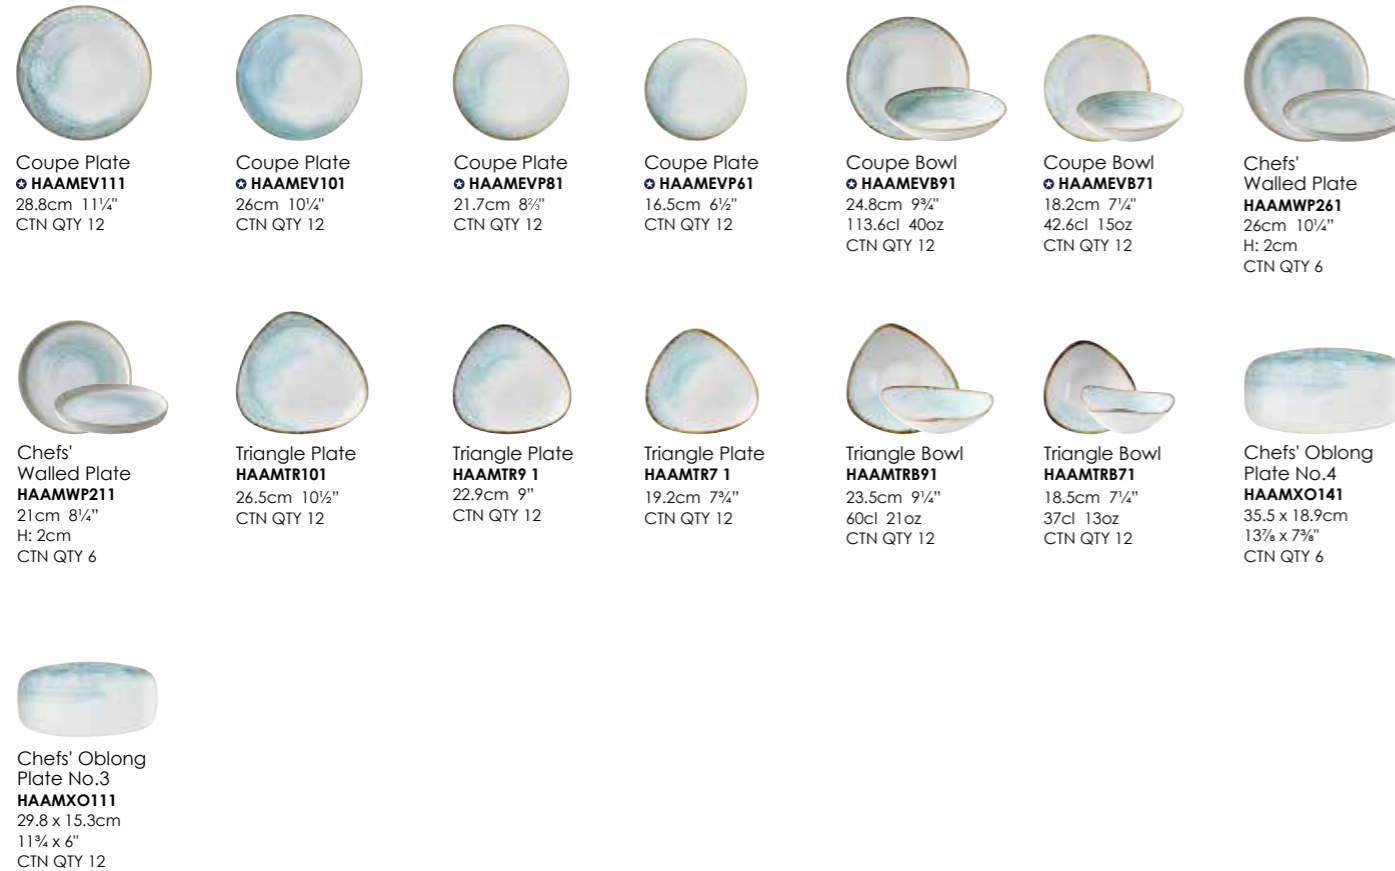

HOMESPUN ACCENTS ITEM RANGE | AQUAMARINE